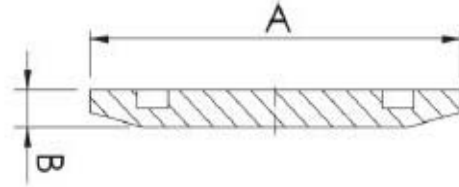

KF 盲板法兰

KF Blank Flanges

Unit:mm

※Material: SUS304 or SUS316L

Unit:mm

Parts No.	A	B	B
BFP-10	30.00	5.10	6.00
BFP-16	30.00	5.10	6.00
BFP-25	40.00	5.10	6.00
BFP-40	55.00	5.10	6.00
BFP-50	75.00	5.10	6.00
BFP-63	87.00	11.00	11.00
BFP-80	114.00	11.00	11.00
BFP-100	134.00	11.00	11.00
BFP-160	190.00	11.00	11.00

KF 直通

KF Full Nipples

※Material: SUS304 or SUS316L

Unit:mm

Parts No.	A	B	C
ZT-KF10	30.00	12.20	客户指定
ZT-KF16	30.00	17.20	客户指定
ZT-KF25	40.00	26.20	客户指定
ZT-KF40	55.00	41.20	客户指定
ZT-KF50	75.00	52.20	客户指定