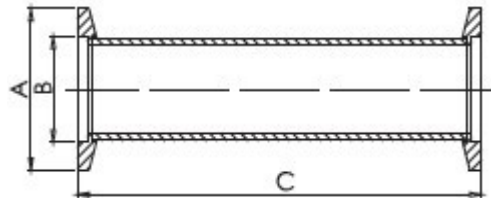

KF 盲板法兰

KF Blank Flanges

Unit:mm

※Material: SUS304 or SUS316L

Unit:mm

Parts No.	A	B	B
BFP-10	30.00	5.10	6.00
BFP-16	30.00	5.10	6.00
BFP-25	40.00	5.10	6.00
BFP-40	55.00	5.10	6.00
BFP-50	75.00	5.10	6.00
BFP-63	87.00	11.00	11.00
BFP-80	114.00	11.00	11.00
BFP-100	134.00	11.00	11.00
BFP-160	190.00	11.00	11.00

KF 直通

KF Full Nipples

※Material: SUS304 or SUS316L

Unit:mm

Parts No.	A	B	C
ZT-KF10	30.00	12.20	客户指定
ZT-KF16	30.00	17.20	客户指定
ZT-KF25	40.00	26.20	客户指定
ZT-KF40	55.00	41.20	客户指定
ZT-KF50	75.00	52.20	客户指定